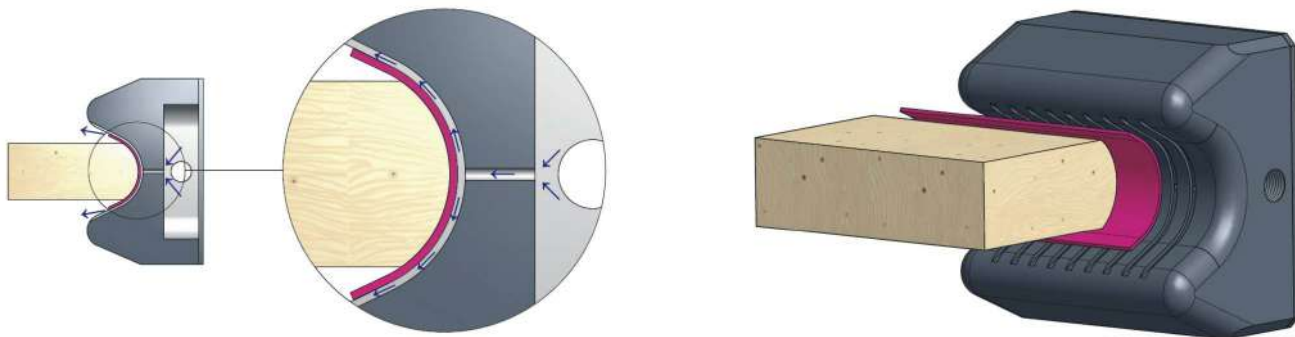

Belüftete Schleifschuhe

-Bestimmung - Außen- und Innenschleifen von profilierten Elementen aus Holz, Holzwerkstoff, Kunststoff sowie von lackierten Oberflächen

-Anwendung - Schleif- und Profiliermaschinen, die mit endlosen Schleifbändern arbeiten

Technologie von belüfteten Schleifschuhen beruht darauf, dass sich während des Schleifens zwischen dem Schleifschuh und dem Schleifband ein Luftkissen bildet. Das bedeutet:

- Kühlung des Schleifschuhs während des Betriebs und Verringerung der Temperatur vom Schleifband. Das trägt zur Lebensdauererlängerung des Schleifmittels bei und reduziert die Gefahr, dass sich die Oberfläche mit anhaftenden Stoffen zusetzt.
- leichtere Bewegung des Schleifbandes, indem die Reibung und elektrostatische Kraft reduziert sind. Deswegen setzt auch weniger Schleifstaub zu.
- kleineren Schleifmittelverschleiß, was Verformungen langfristig zu vermeiden erlaubt.

Die Konstruktion unserer Schleifschuhe garantiert:

- hervorragende Widerspiegelung des Profils - dank der Produktion mithilfe von CNC-Maschinen
- perfekte und wiederholbare Qualität der Oberfläche
- einfache Einstellung der Schleifmaschinen
- Sparsamkeit der Schleifmittel
- Ersparen von Arbeitszeit und Hilfsmaterialien
- lange Lebensdauer der Schleifschuhe dank der richtigen Wahl und Bearbeitung des Konstruktionsmaterials